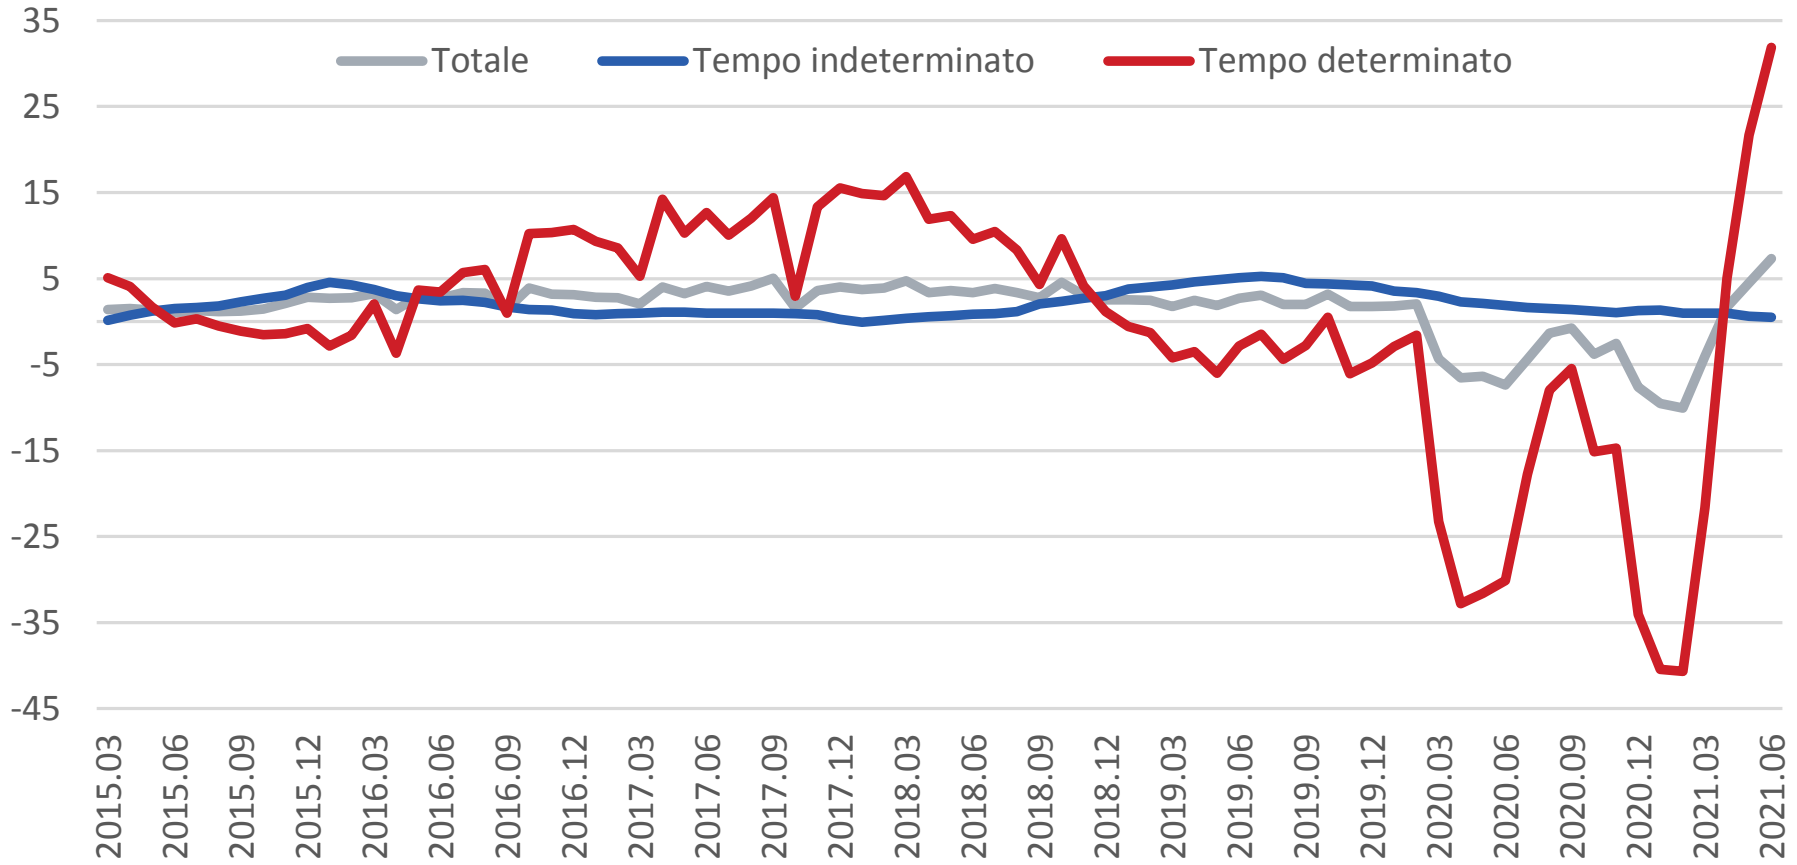

Tasso di variazione mensile dell'occupazione dipendente in Alto Adige (m/m-12; %)

Fonte: Osservatorio del mercato del lavoro. Elaborazione IPL