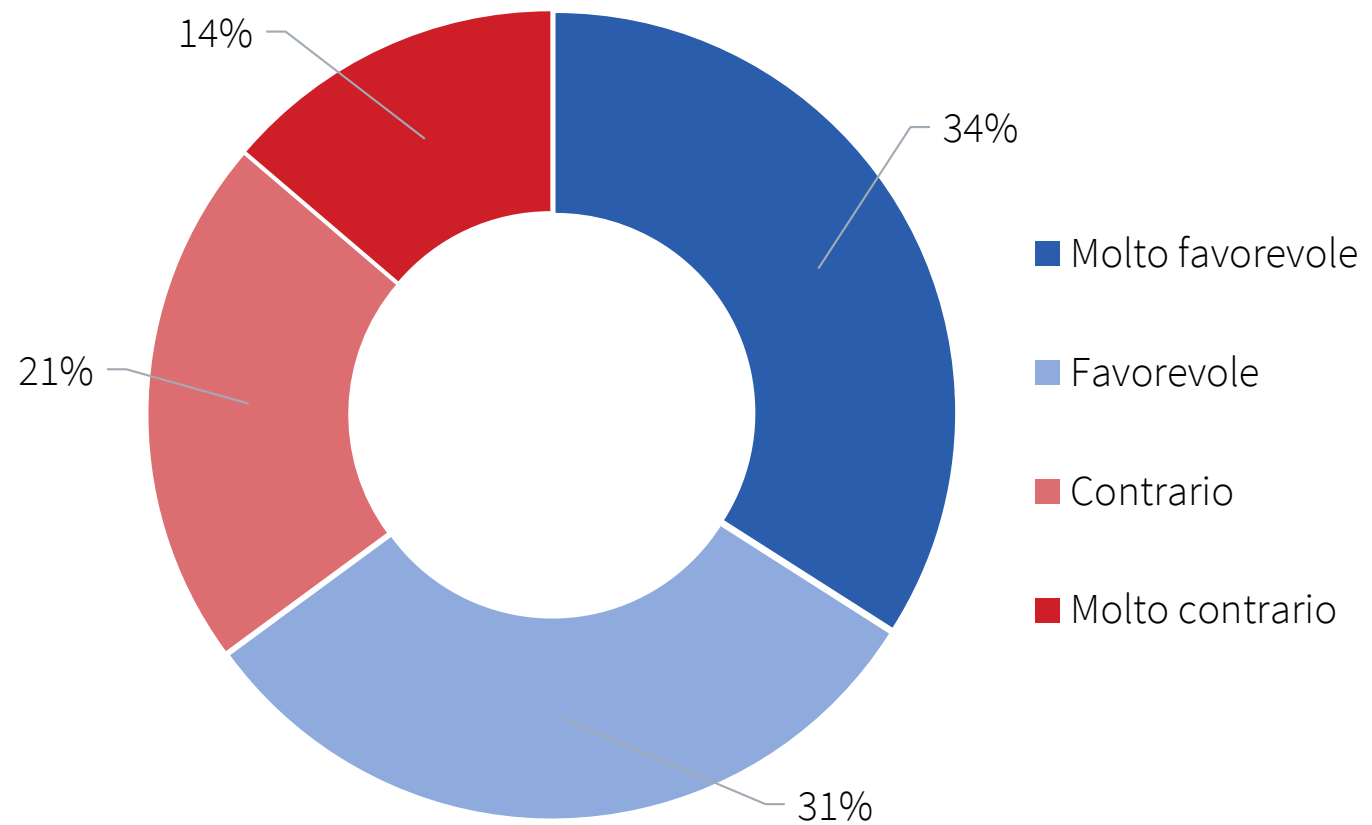

La Giunta provinciale vorrebbe introdurre un limite al numero dei posti letto nelle strutture ricettive

Fonte: Barometro IPL 2021.06

© IPL 2021