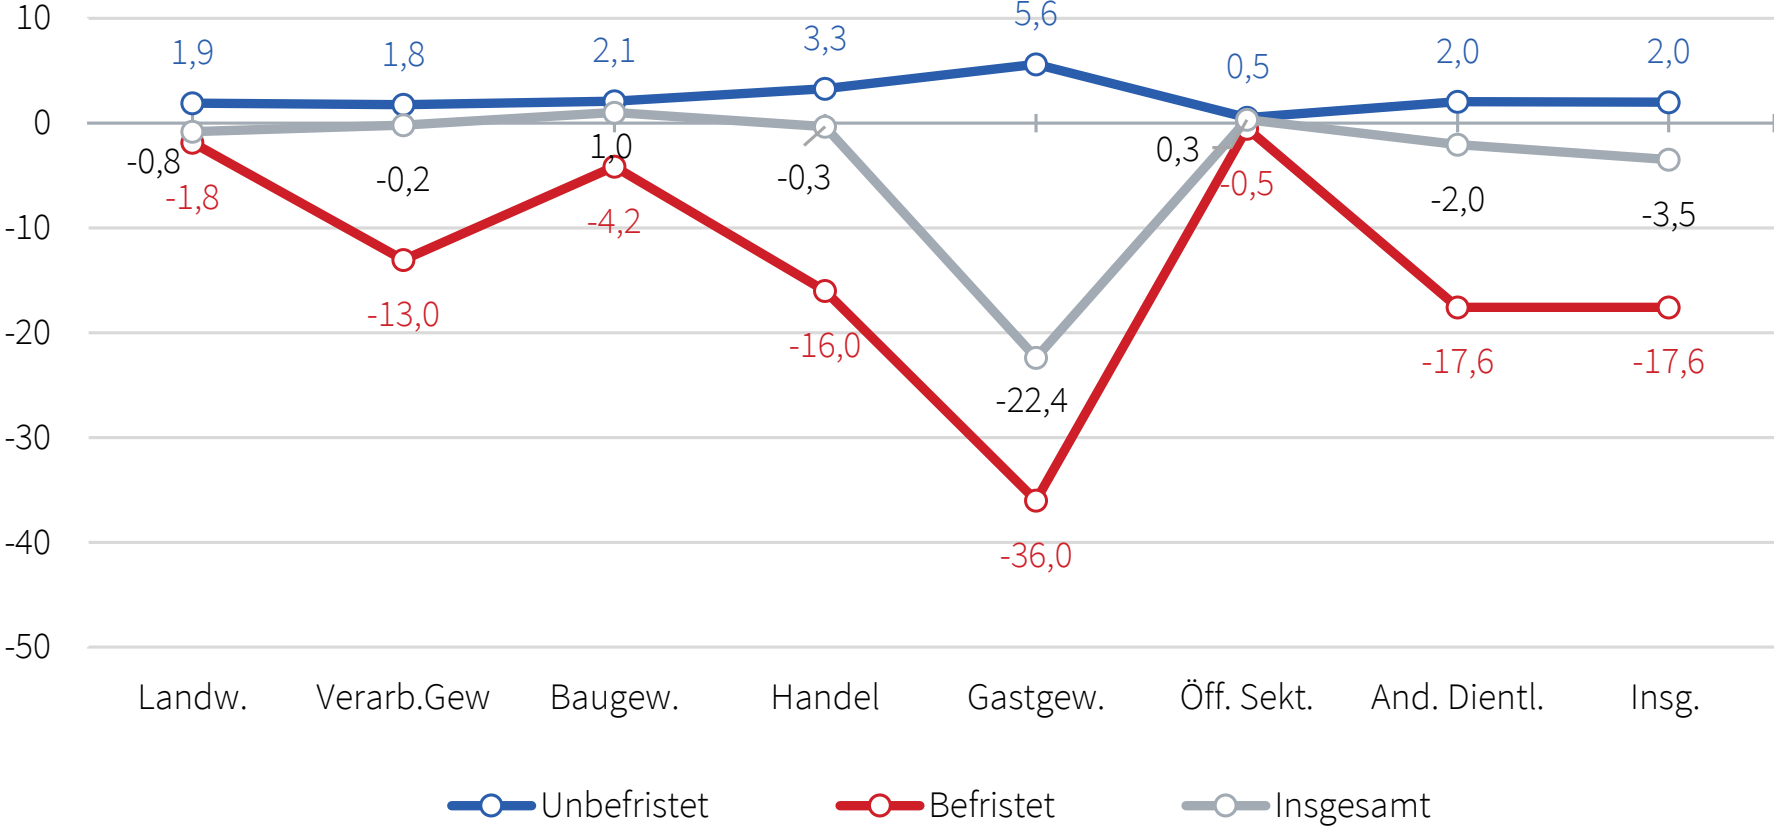

Bestand Arbeitnehmer nach Wirtschaftssector und Vertragsdauer, Jahresschnitt 2020 (Veränderung zum Vorjahr, %)

Quelle: Beobachtungsstelle für den Arbeitsmarkt. Ausarbeitung AFI