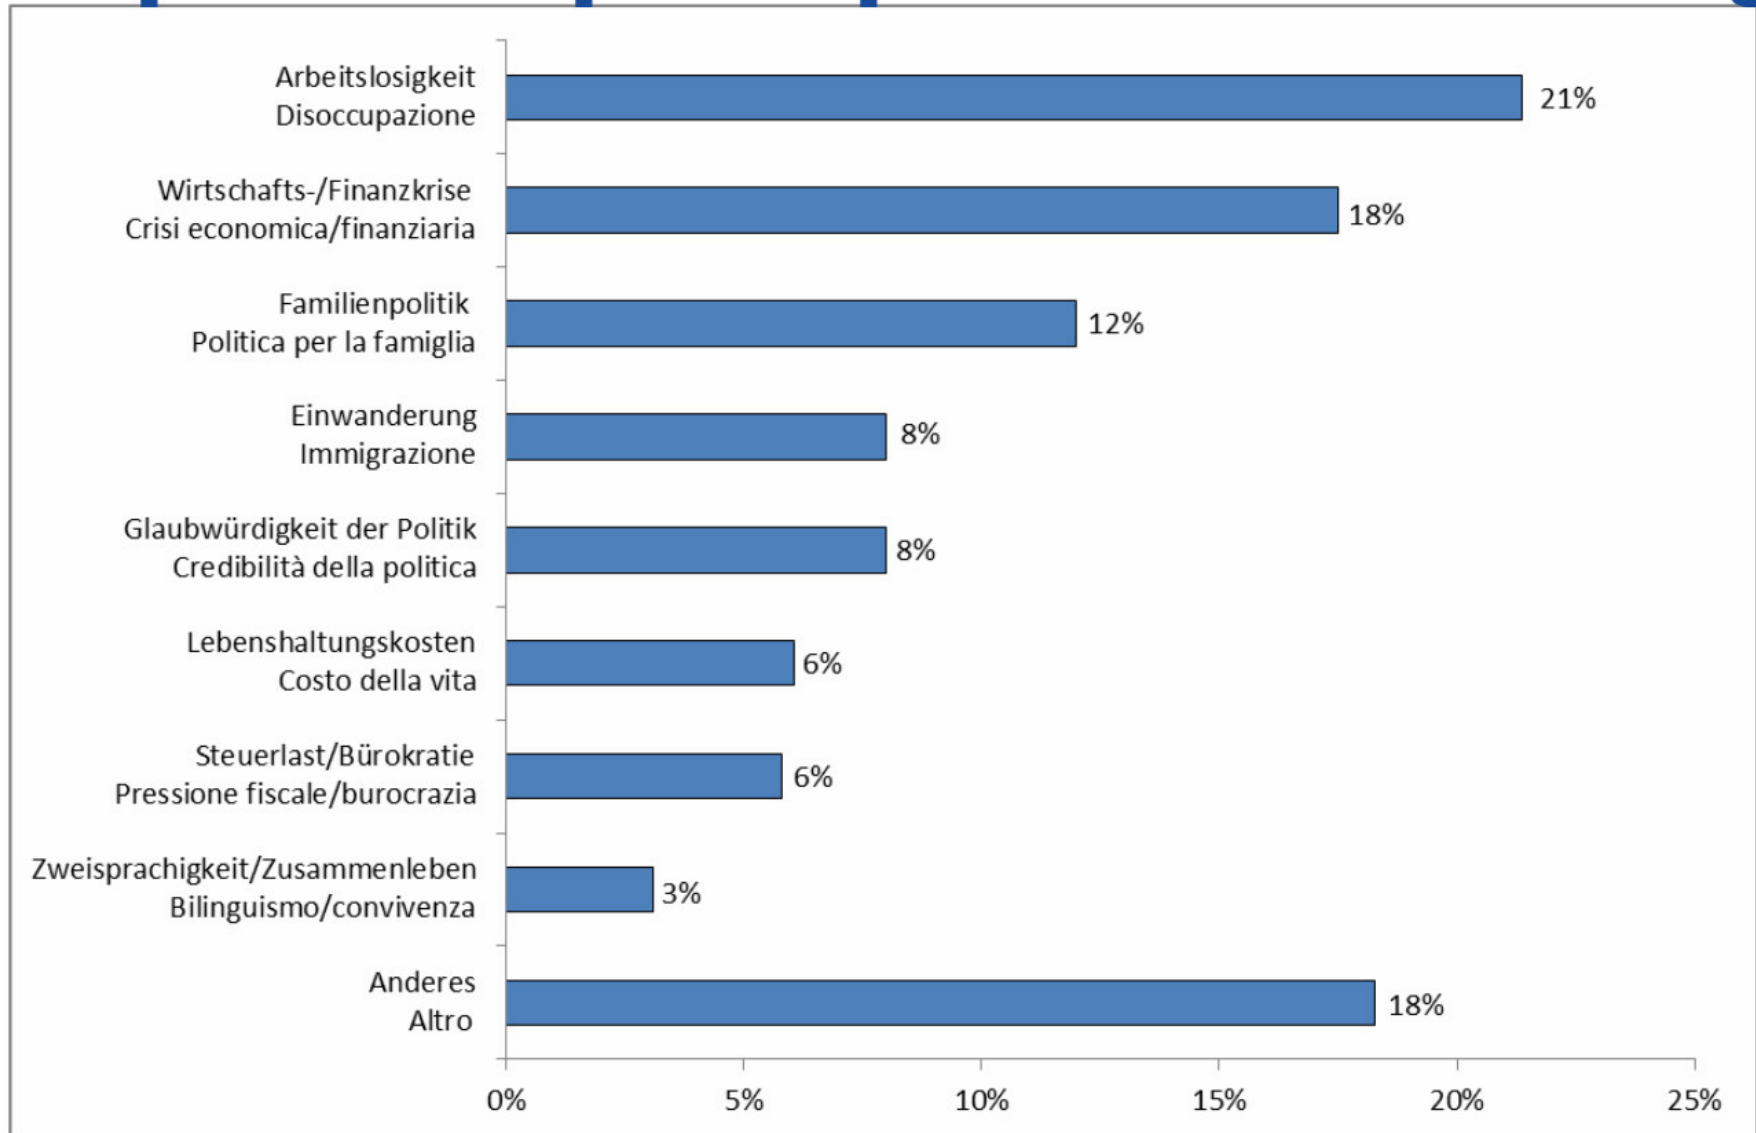

ARBEITSFÖRDERUNGSINSTITUT

ÖFFENTLICHE KÖRPERSCHAFT FÜR FORSCHUNG, BILDUNG UND INFORMATION

ISTITUTO PROMOZIONE LAVORATORI

ENTE PUBBLICO DI STUDI, FORMAZIONE ED INFORMAZIONE

AFI-Barometer

Das Stimmungsbild der Südtiroler ArbeitnehmerInnen

Barometro IPL

Il clima di fiducia dei lavoratori dipendenti altoatesini

Stefan Perini

Bozen/Bolzano, 11.07.2013

Die zwei wichtigsten Probleme in Südtirol

I due problemi più importanti in Alto Adige

n = 777

Quelle: AFI-Barometer 06.2013
Fonte: Barometro IPL 06.2013

An die Politik: Arbeitsplätze,
Ankurbelung der Wirtschaft
und Familienpolitik!

Richieste alla politica: Posti di
lavoro, rilancio dell'economia e
politiche per la famiglia!