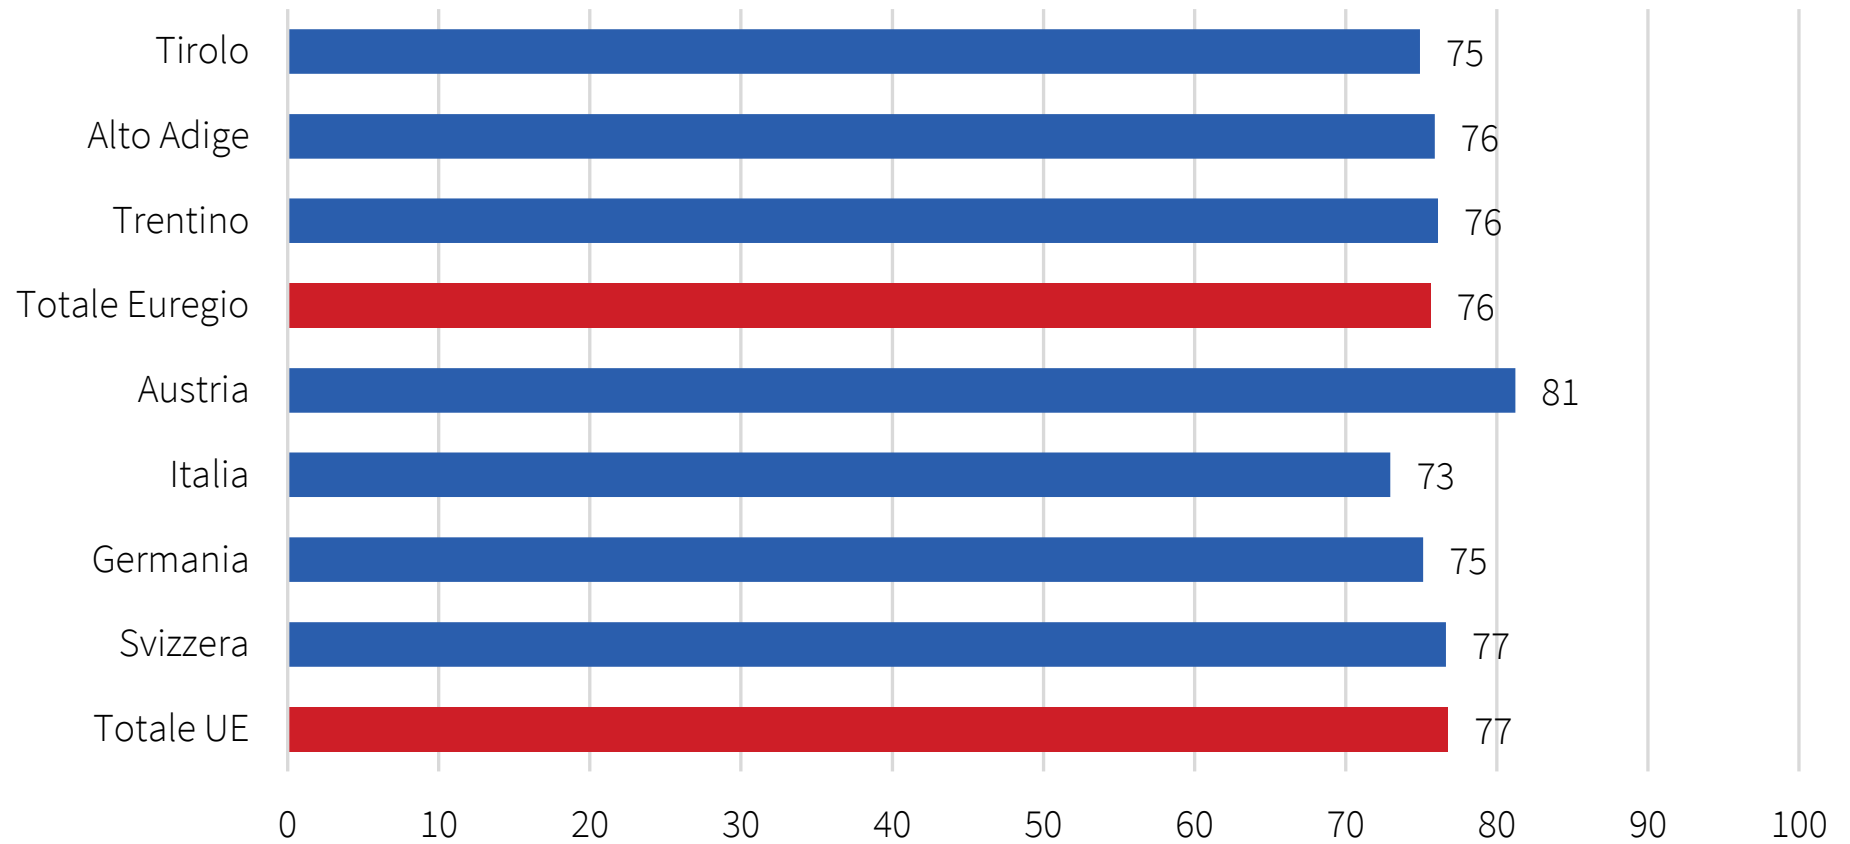

Indicatore Supporto Sociale (0 = nessuno, 100 = ottimo) (valore medio)

N: Paesi 12.585, Euregio 3.729, UE 50.755

Fonte: EWCS Euregio 2021

© Euregio & Partner
2023