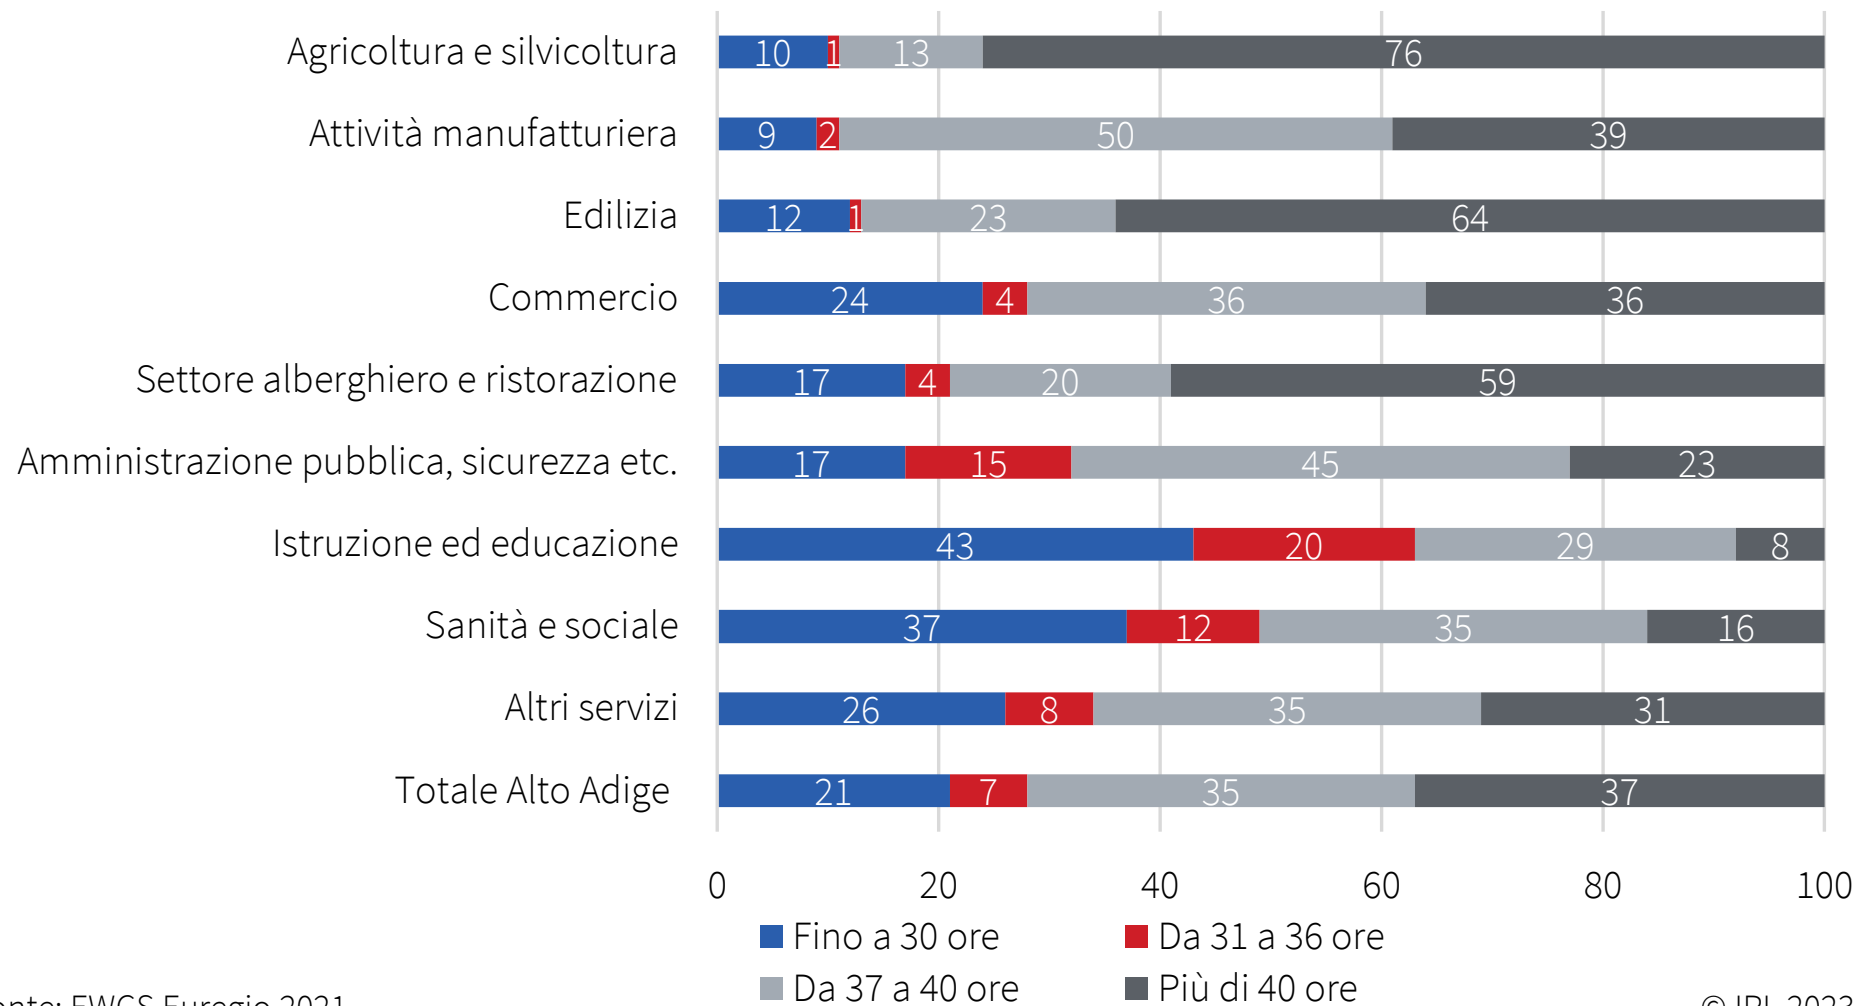

Settori dell'Alto Adige: Ore settimanali abituali (tempo pieno e tempo parziale) (%)

Fonte: EWCS Euregio 2021

© IPL 2023