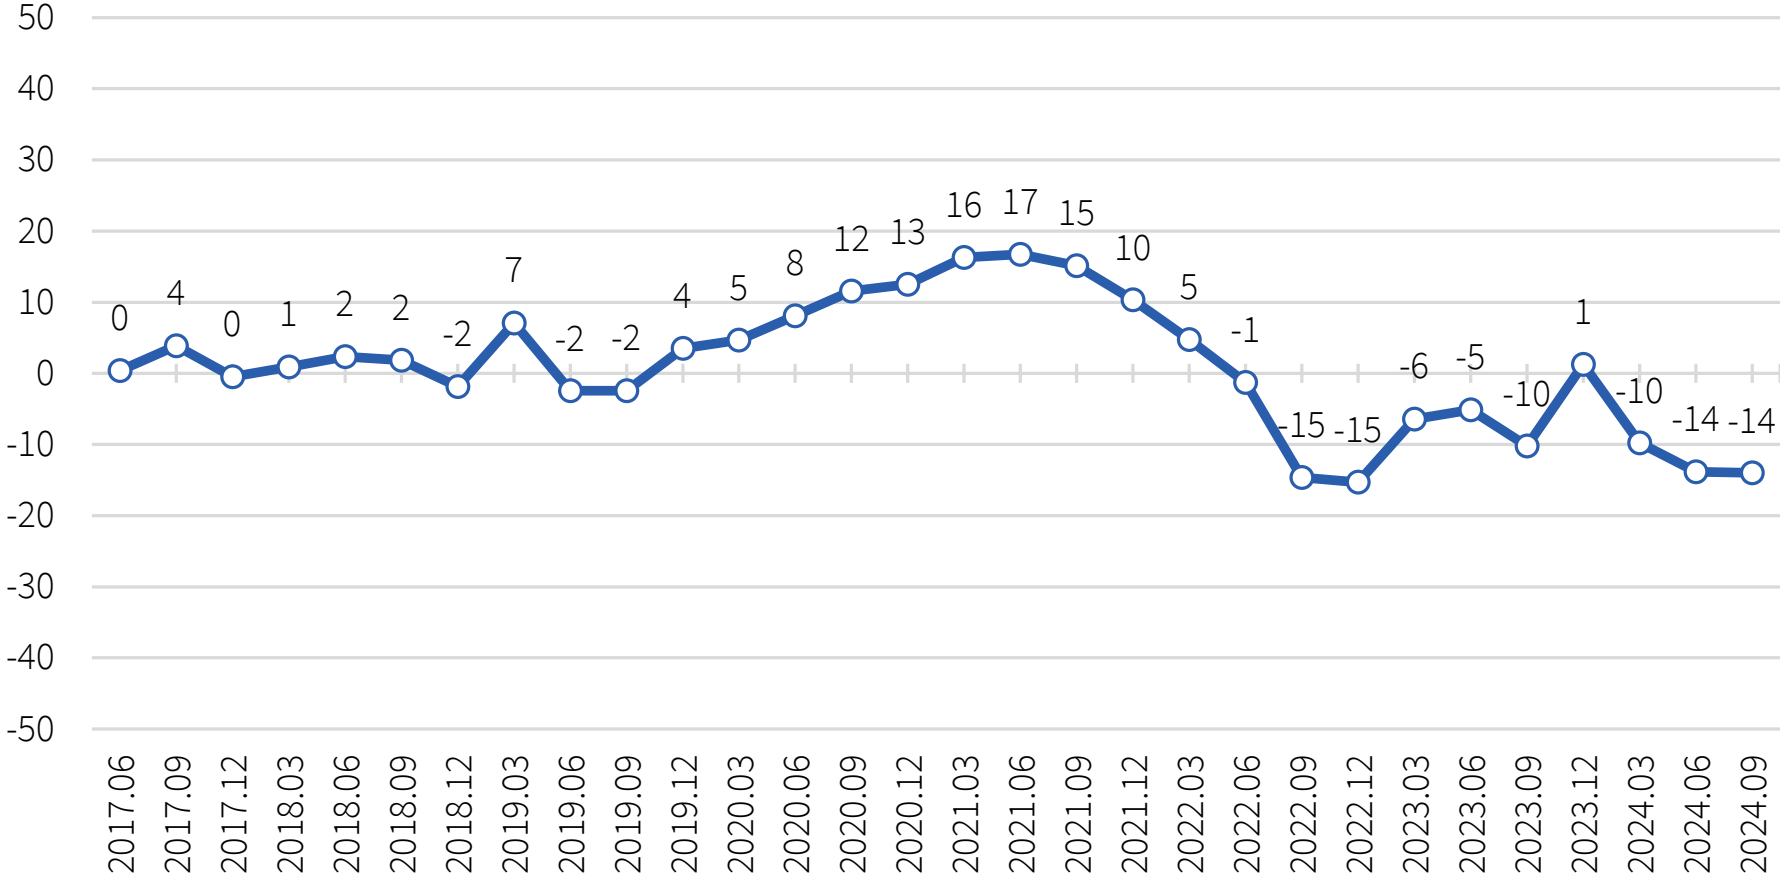

# Capacità attuale di far quadrare i conti a fine mese

Indice di fiducia (max: +100; min: -100)

Fonte: Barometro IPL