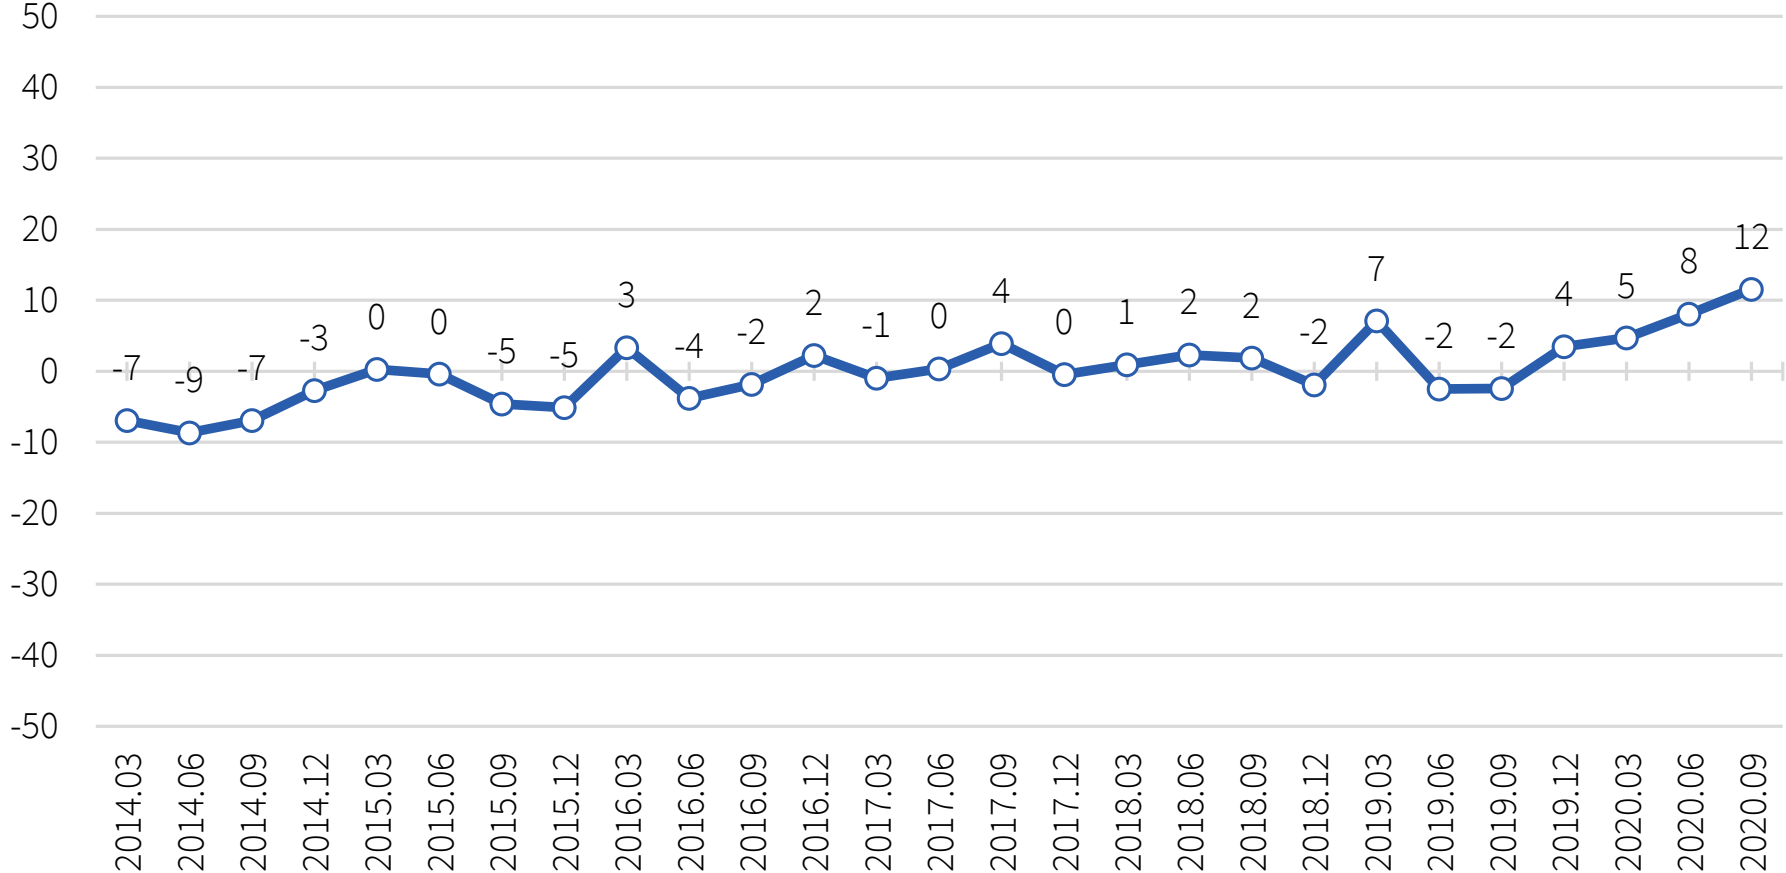

Capacità attuale di far quadrare i conti a fine mese

Indice di fiducia (max: +100; min: -100)

Fonte: Barometro IPL