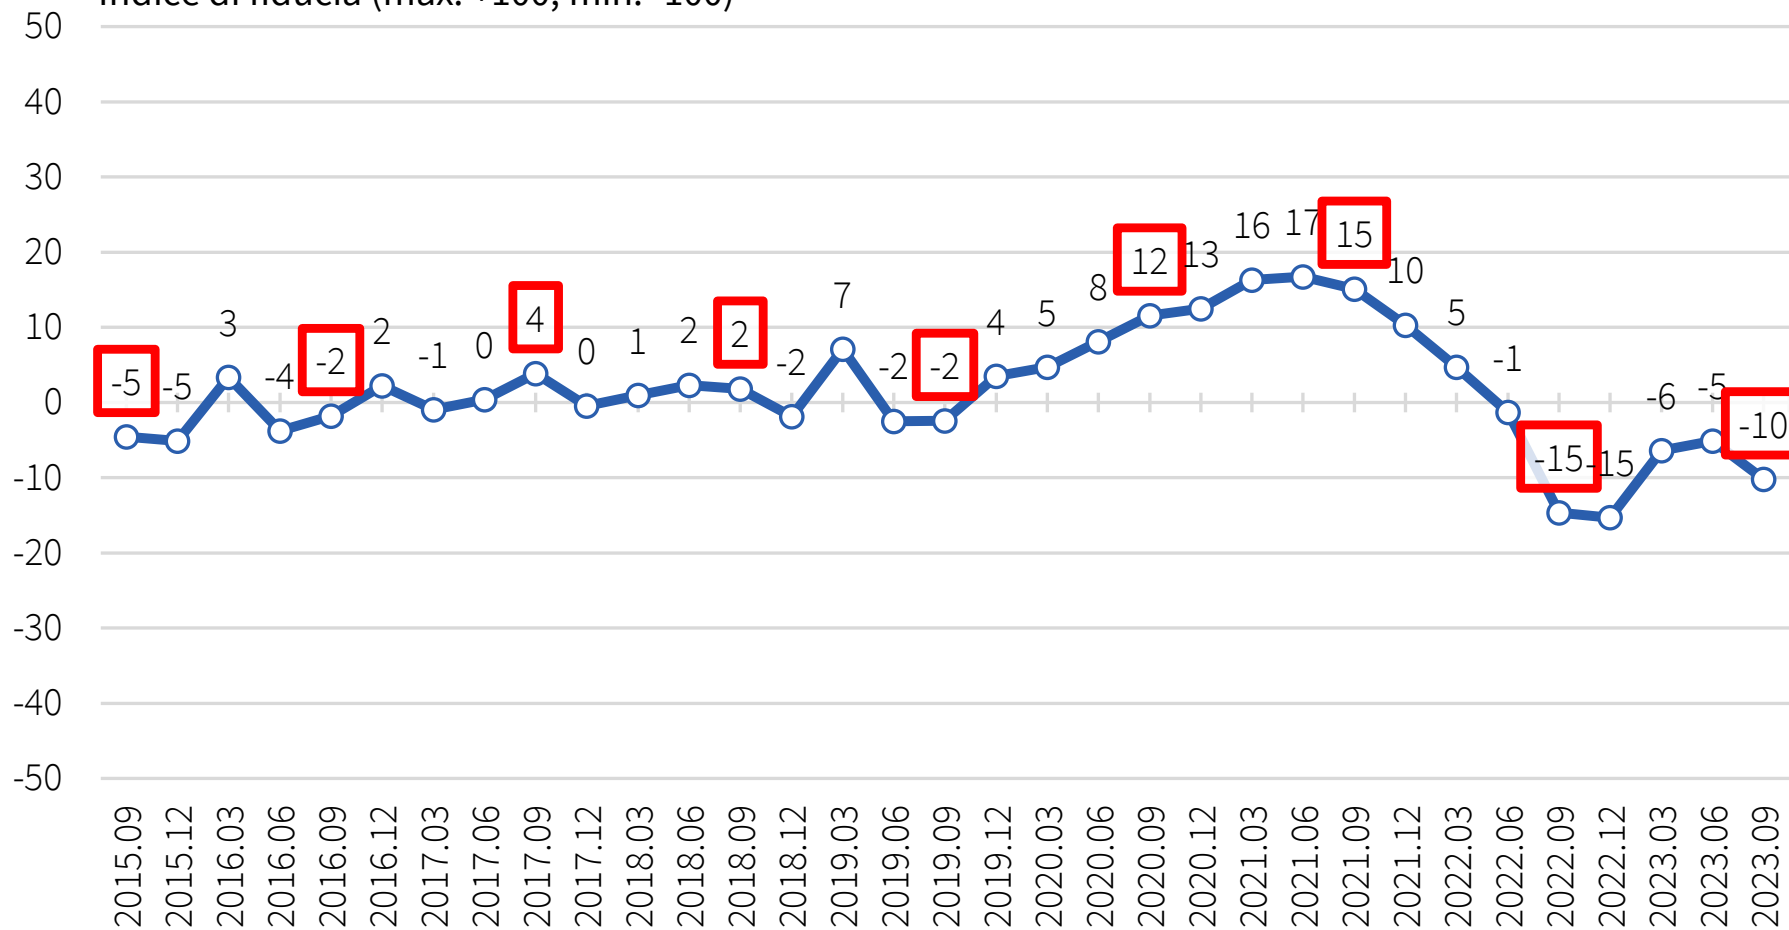

## Capacità attuale di far quadrare i conti a fine mese

Indice di fiducia (max: +100; min: -100)

Fonte: Barometro IPL

© IPL 2023