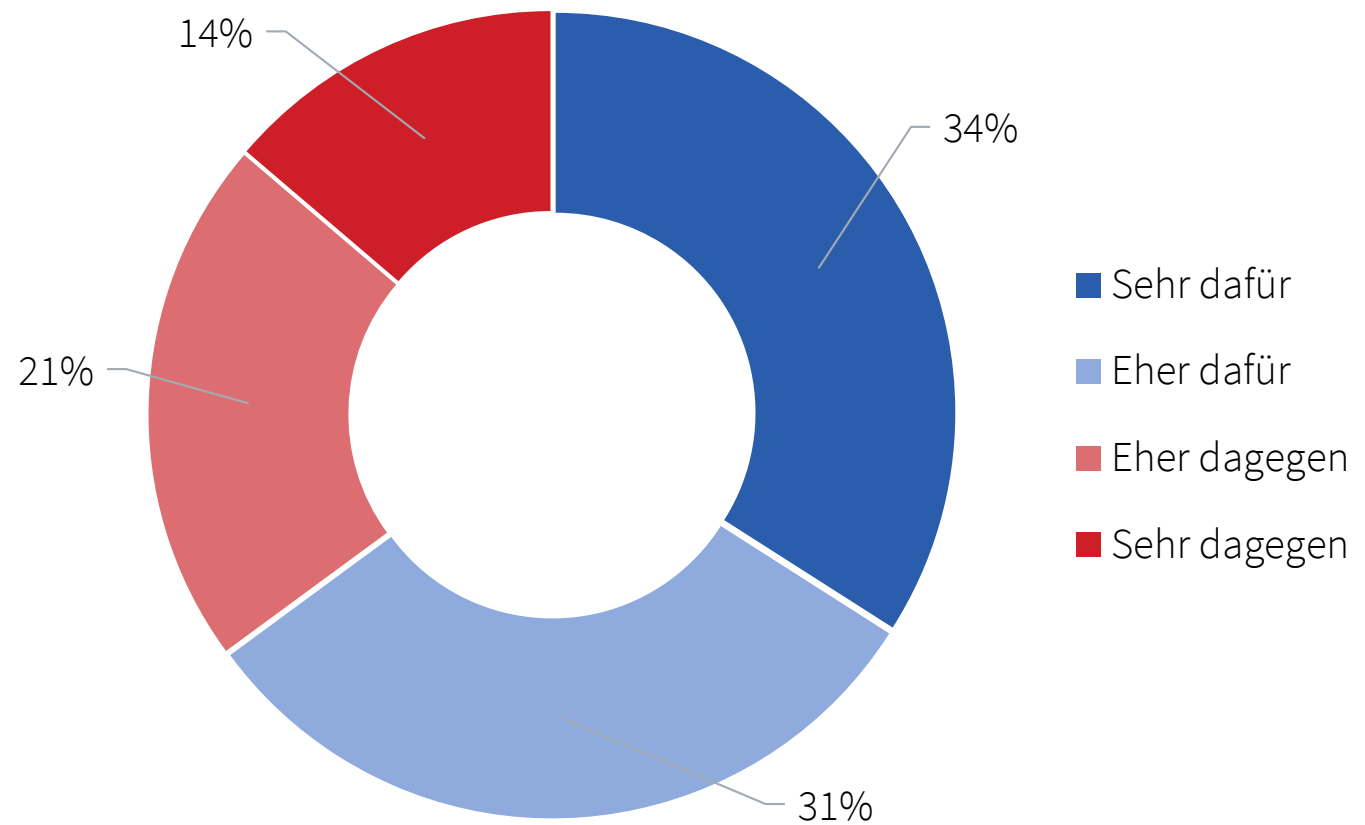

Die Südtiroler Landesregierung möchte eine Begrenzung der Bettenanzahl in den Beherbergungsbetrieben einführen

Quelle: AFI-Barometer 2021.06

© AFI 2021