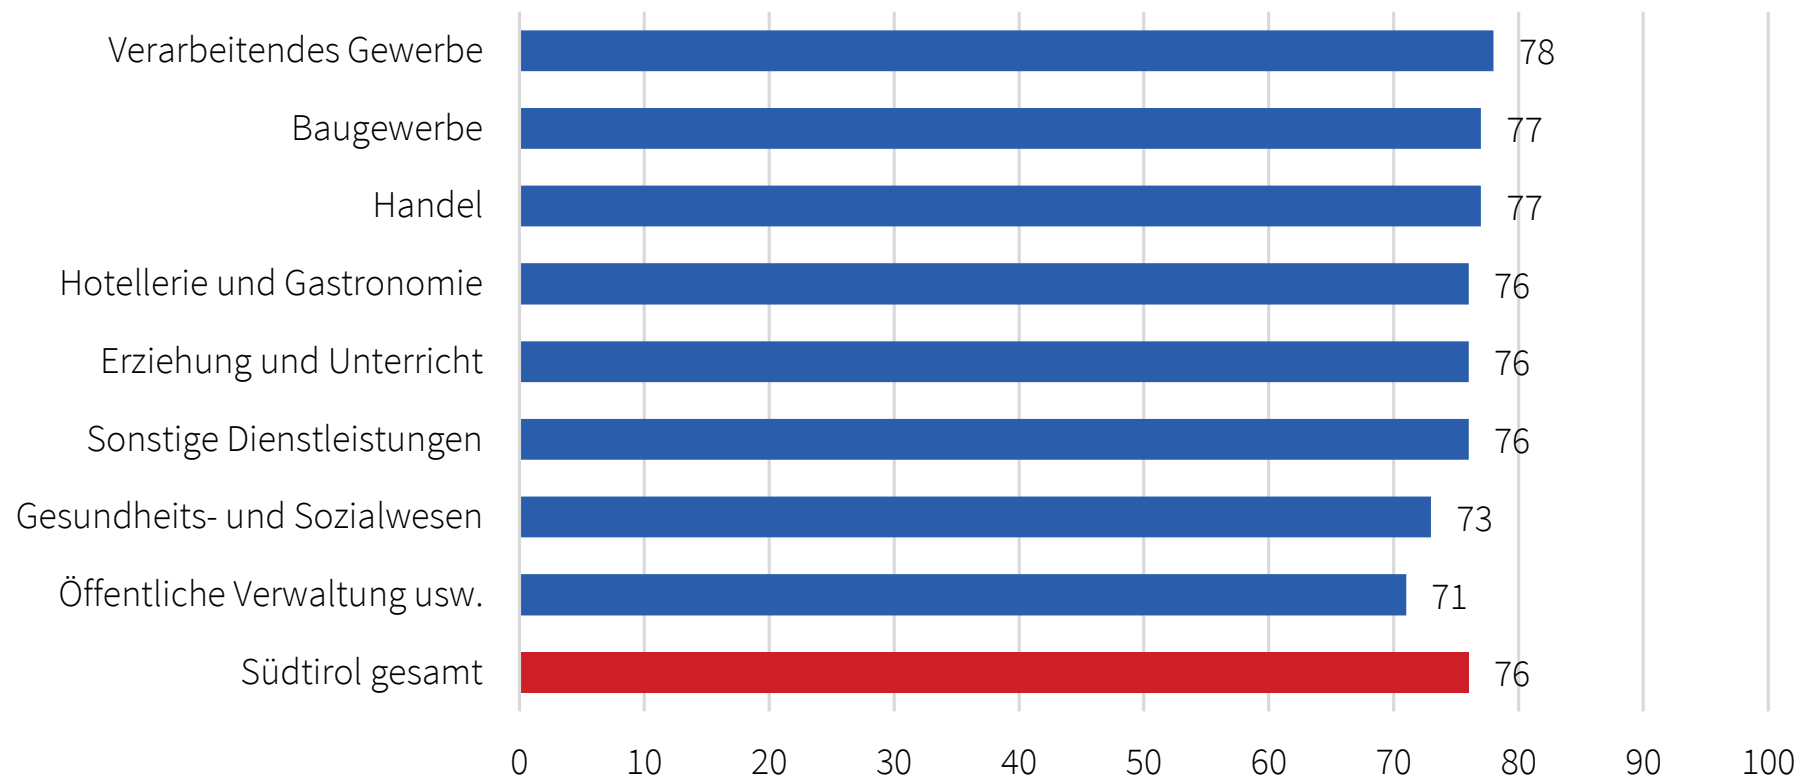

Südtirol: Soziale Unterstützung am Arbeitsplatz (MW, je mehr Punkte, desto besser)

Quelle: EWCS Europaregion 2021

© AFI 2024