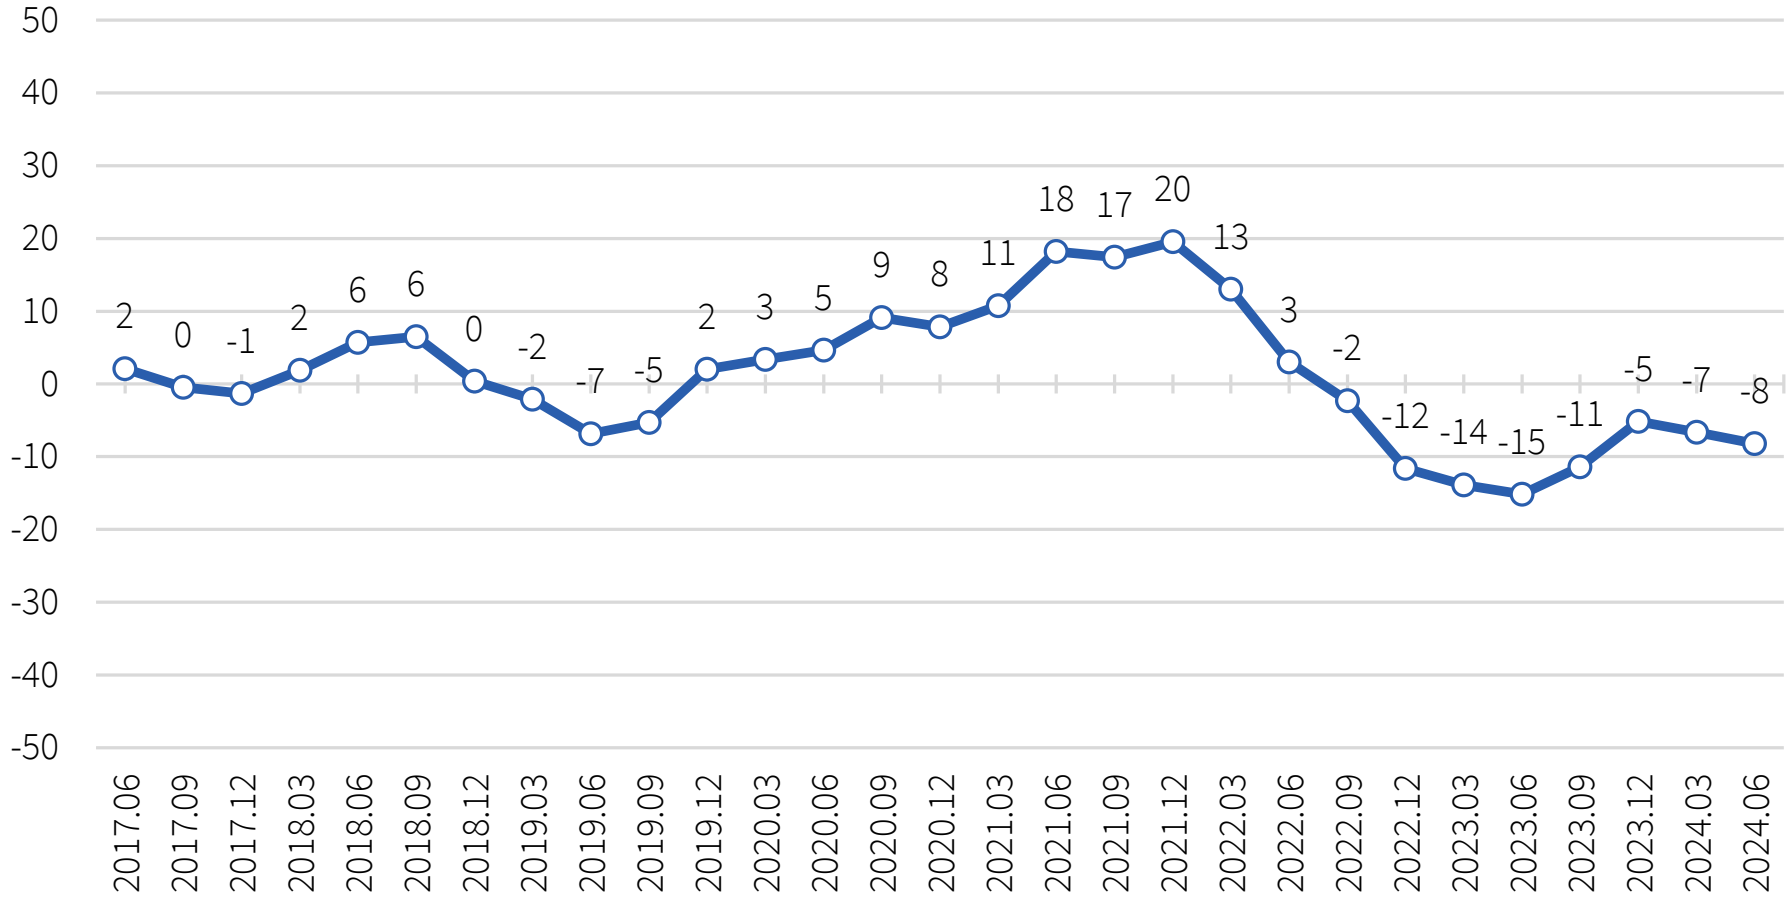

Verarb. Gew: Aktuelle Fähigkeit mit dem Lohn über die Runden zu kommen

Vertrauensindex (max: +100; min: -100)

Quelle: AFI-Barometer